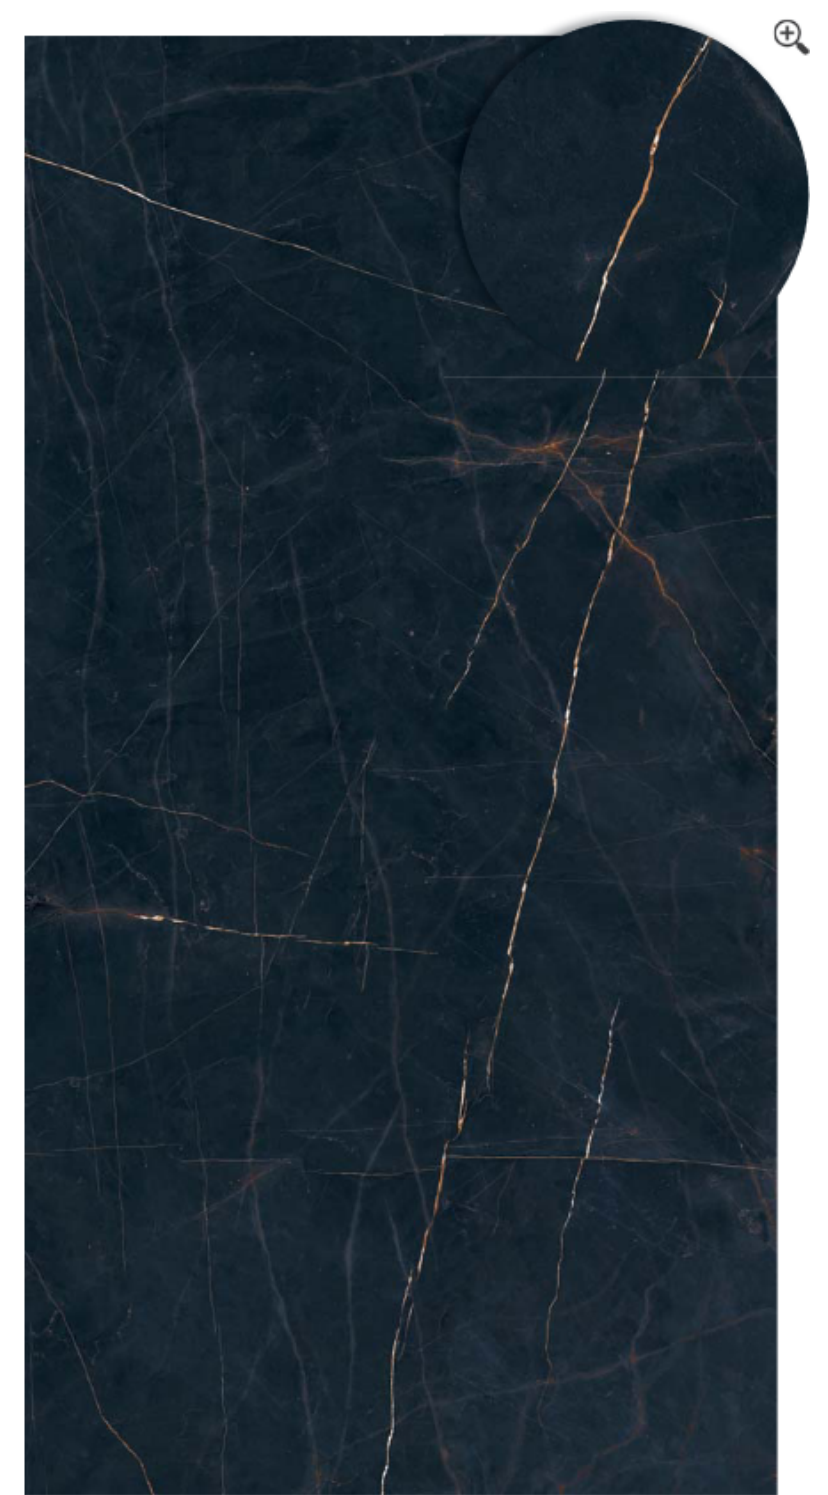

12 mm SOFT 0006271 LUX 0005311

Marquina Gold

1635x3230 mm / 65.2"x129.2"

12 mm SOFT 0006271 LUX 0005311

20 mm SOFT 0006247

MÁRMOL

Statuario Venatino

1635x3230 mm / 65.2"x129.2"