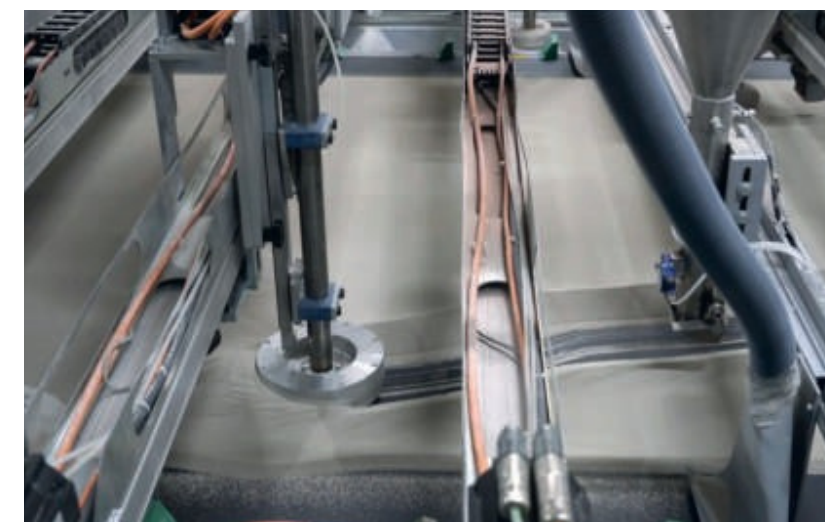

ABKSTONE con l'esclusiva tecnologia FULLVEIN3D ricrea le venature della superficie del marmo anche all'interno dello spessore, proprio come nel materiale naturale. Questa tecnologia si basa sulla stesura controllata delle materie prime e permette di ottenere l'effetto visivo di ciò che la natura ha creato nei millenni.

Questa evoluzione tecnica ed estetica permette di realizzare arredi o piani lavoro per bagni e cucine dall'aspetto ancora più realistico, in quanto l'effetto visivo del marmo è fedele anche dopo le operazioni di taglio, foratura e rifinitura necessarie per ottenere il prodotto finito.

ABKSTONE, gracias a la exclusiva tecnología FULLVEIN3D, recrea las venas de la superficie de la piedra incluso en todo su espesor, igual que en el mármol natural. Esta tecnología se basa en el esparcimiento controlado de las materias primas, permitiendo replicar el efecto visual de lo que la naturaleza ha creado a lo largo de milenios.

Esta evolución técnica y estética permite crear de muebles o superficies de trabajo para baños y cocinas con un toque más natural, ya que el efecto visual del mármol permanece inalterado incluso después de las operaciones de corte, perforación y acabado necesarias para obtener el producto terminado.