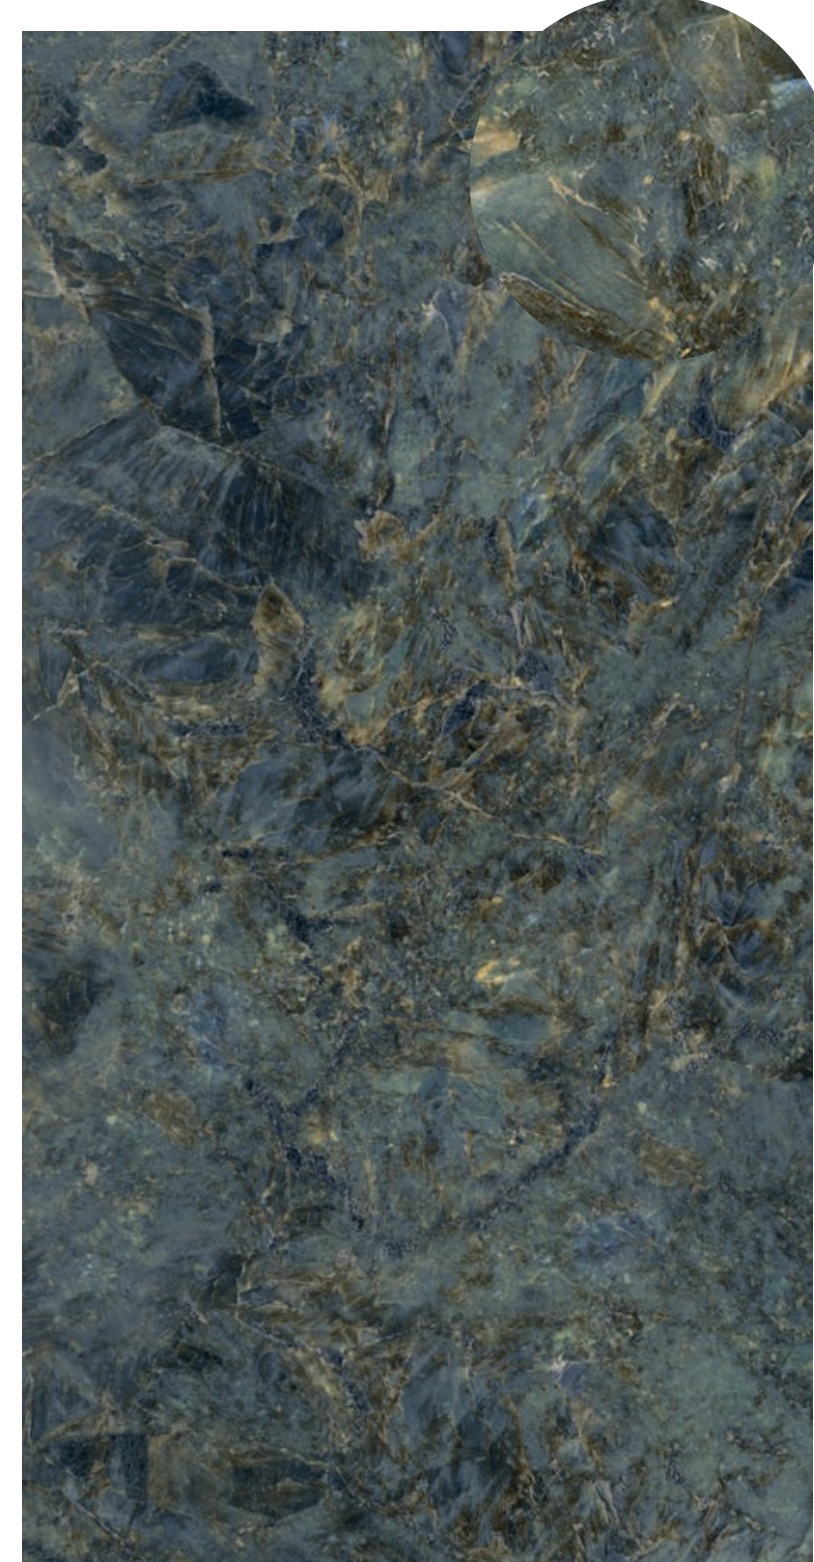

MÁRMOL

Iceberg

1635x3230 mm / 65.2"x129.2"

12 mm SOFT 0006403 LUX 0006402

Statuario Versilia

1635x3230 mm / 65.2"x129.2"

12 mm SLAB A SOFT 0003774 SLAB A LUX 0003786
SLAB B SOFT 0003864 SLAB B LUX 0003861

Labradorite